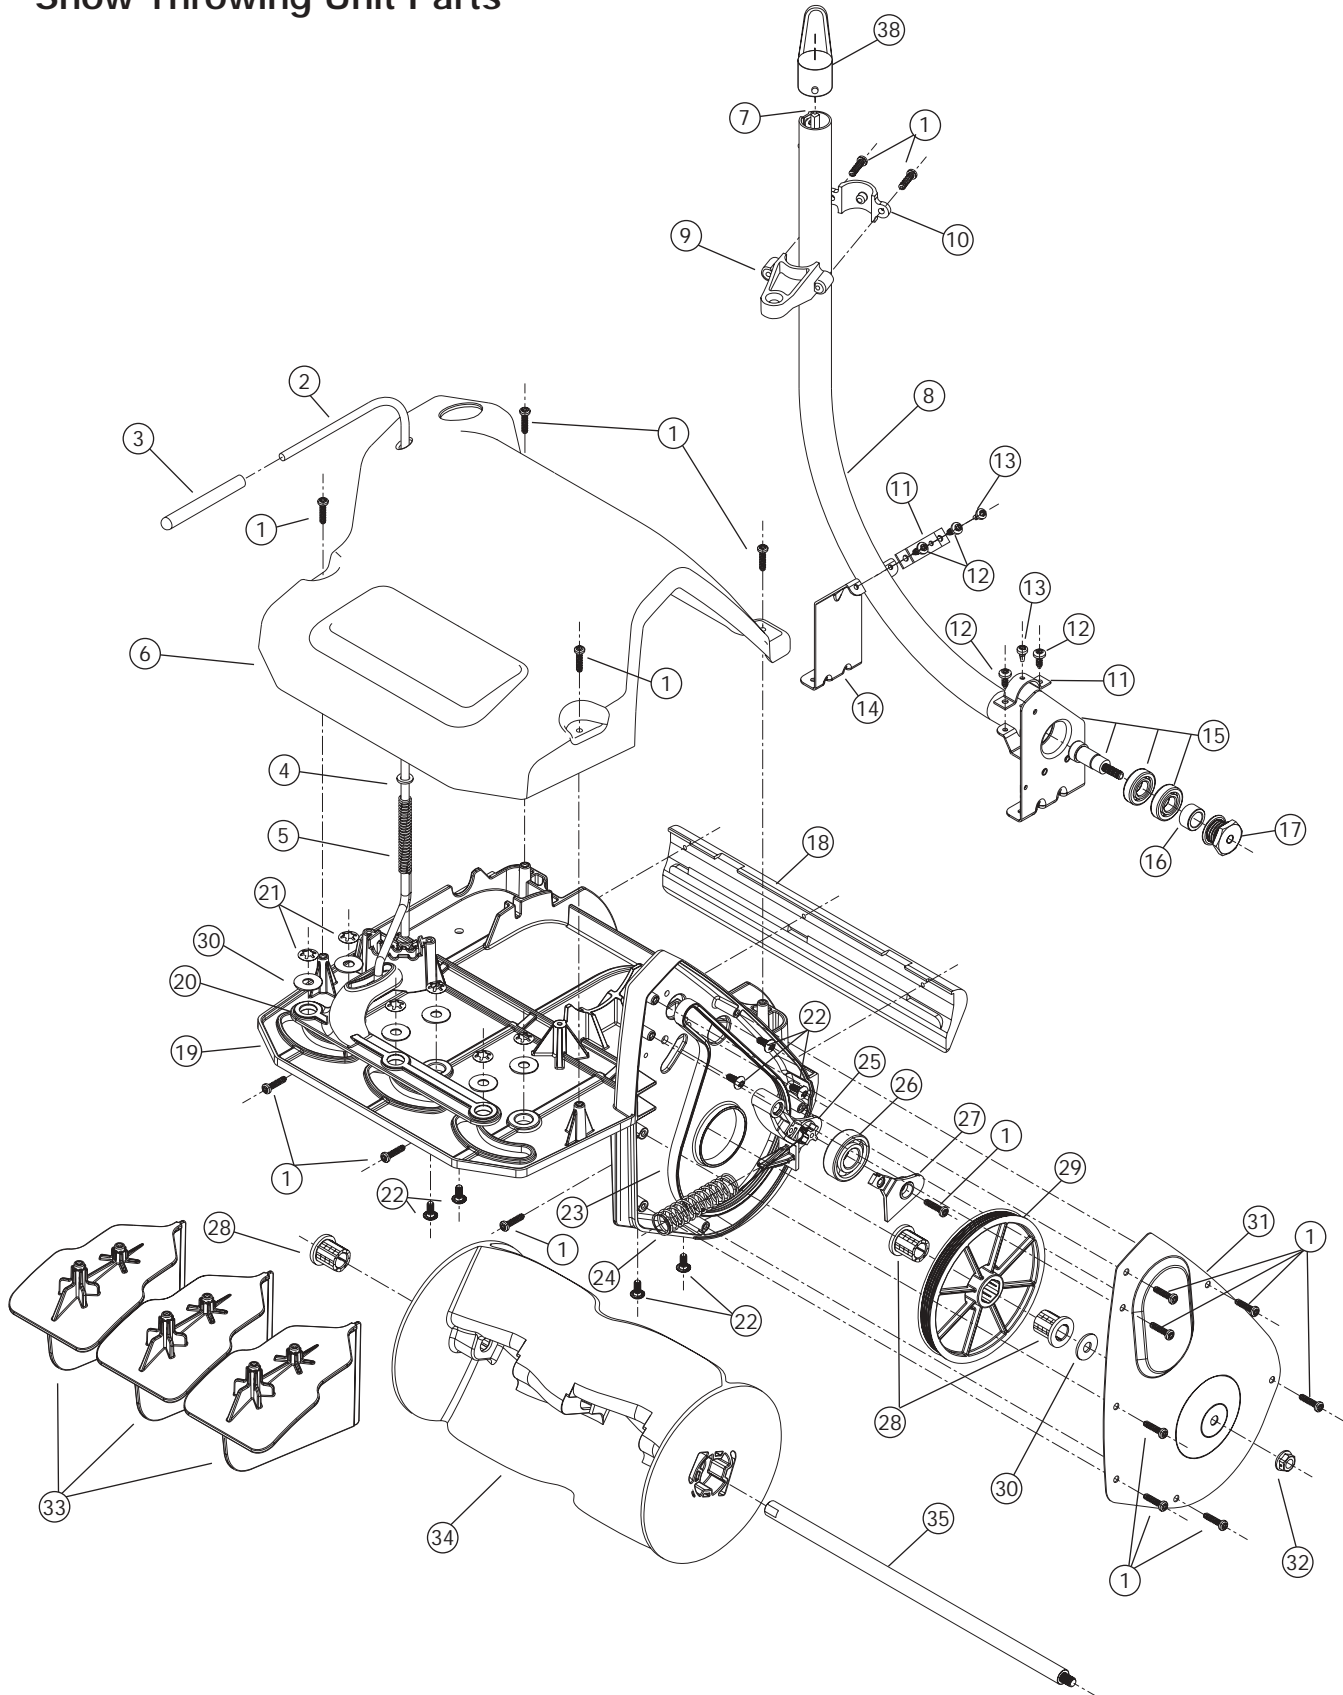

MODEL: ST720r

41AJST-A054

41AJST-B054

Snow Throwing Unit Parts

**MODEL: ST720r                      Snow Throwing Unit Parts**  
**41AJST-A054**  
**41AJST-B054**

<b>Ref. No.</b>	<b>Part No.</b>	<b>SNOW THROWING UNIT Part Description</b>
1	791-181345	Screw
2	791-00000	Vane Control Handle (includes 3)
3	791-00001	Grip
4	753-04079	Washer
5	791-00002	Spring
6	791-00003	Cover
7	791-181852	Flex Shaft
8	791-181352	Drive Shaft Assembly
9	791-00004	Clamp, LH
10	791-00005	Clamp, RH
11	791-181355	Clamp
12	791-181353	Screw
13	791-181607	Screw, Anti-rotation
14	791-00006	Drive Housing Bracket, RH
15	791-00007	Drive Housing Bracket, LH
16	791-00008	Spacer
17	791-00009	Drive Pulley
18	791-00010	Scraper
19	791-00011	Snow Thrower Housing
20	791-00012	Vane Control
21	791-00013	Pushnut
22	791-181372	Screw
23	791-00014	Drive Belt
24	791-00015	Spring
25	791-00016	Idler Arm
26	753-04081	Ball Bearing
27	791-00017	Keeper
28	753-04082	Flange Bearing
29	791-00018	Driven Pulley
30	753-04080	Washer
31	791-00019	Belt Case Cover
32	753-04056	Flange Lock Nut
33	791-00020	Vane
34	791-00021	Rotor
35	791-00022	Rotor Shaft
36	791-182409	Washer
37	791-182910	Washer
38	791-612605	Accessory Hanger